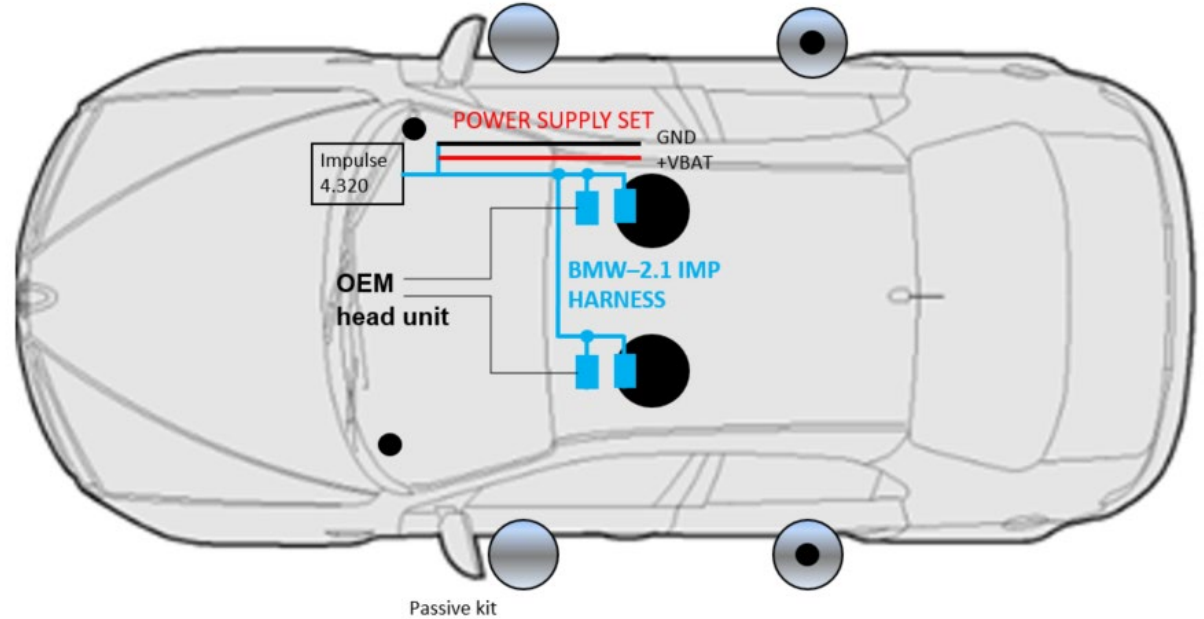

Liste des produits

- 1 x kit IS BMW 100/L
- 1 x kit coaxial IC BMW 100/L
- 2 x subwoofers ISUB BMW 2
- 1 x amplificateur IMPULSE 4.320

Liste des câbles

- 1 x POWER SUPPLY SET
- 1 x BMW 2,1 IMP HARNESS

Pour tout complément d'information, contactez-nous à [focal-inside@focal.com](mailto:focal-inside@focal.com)